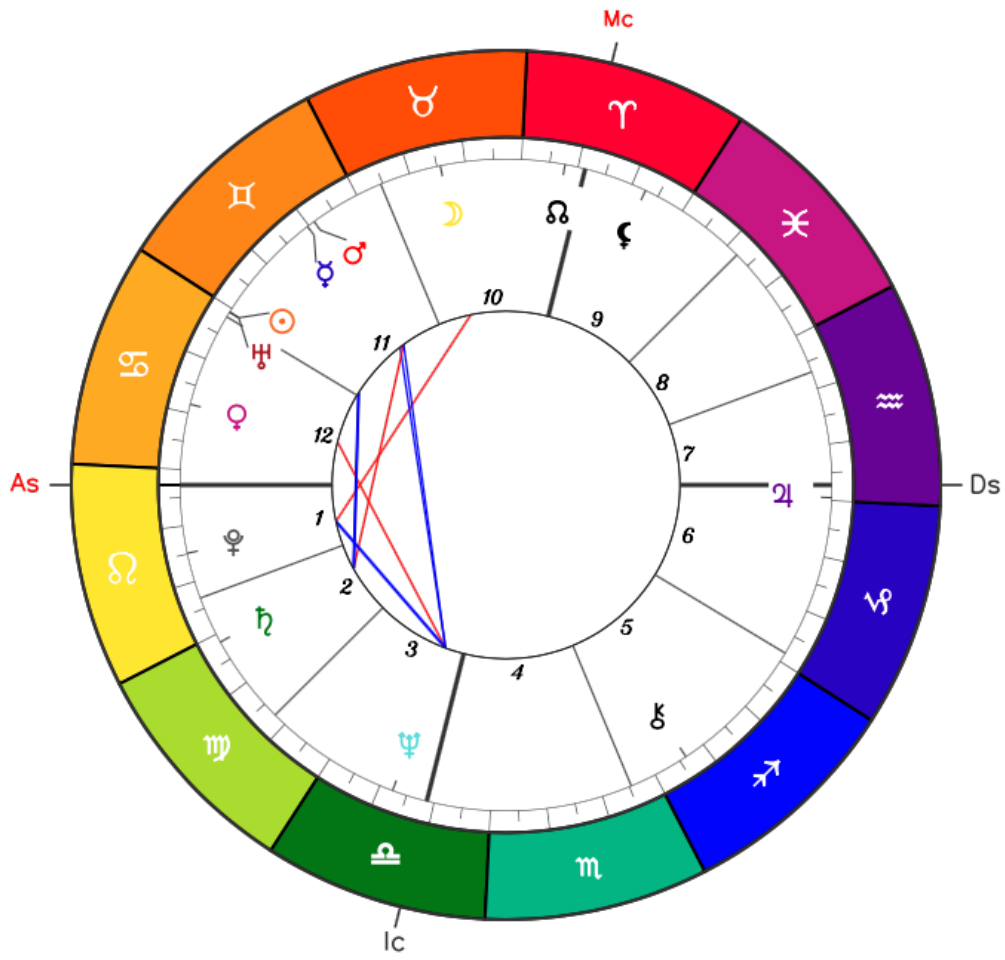

Risultati del Tema di Nascita

Ecco alcuni dettagli sul tuo tema

Meryl Streep

*Nata/o il 22 Giugno 1949, 8h5m GMT-04:00
74°21' Ovest, 40°44' Nord
(Summit, Union County - New Jersey, United States)*

*Sistema delle Case: Placidus
Zodiaco: Western - Tropical*

	MC	AC	♋	♌	♍	♎	♏	♐	♑	♒	♓	☾	☼
☼		♋	♌			♎	♏	♐					
☾				♍	♎								
♁			♌	♍	♎				♏				
♂				♌	♍		♏						
♃		♏				♐	♑						
♅		♋				♏							
♆		♋											
♇	♏			♌	♍								
♁													

Posizione dei pianeti ✓✓

Pianeta/punto	Posizione nel tema	Posizione attuale
Sole - ☉	00°42' ☾ H-11	29°39' ♎ H-12
Luna - ☾	14°22' ☽ H-10	16°49' ♀ H-7
Mercurio - ☿	10°16' ♀ H-11	24°19' ♀ H-1
Venere - ♀	18°24' ☾ H-12	13°15' ♎ H-2
Marte - ♂	08°49' ♀ H-11	04°49' ♀ H-1
Giove - ♃	00°31' ♁ R H-6	23°24' ♁ R H-5
Saturno - ♄	01°33' ♎ H-2	07°09' ♁ R H-5
Urano - ♅	00°43' ☾ H-11	14°20' ☽ R H-8
Nettuno - ♆	12°23' ♀ R H-3	21°33' ♃ R H-6
Plutone - ♇	14°50' ☽ H-1	24°21' ♃ R H-4
Nodo nord - ♁	22°18' ♀ H-10	04°50' ♀ H-9
Lilith - ♁	07°23' ♀ H-9	07°19' ♀ H-9

Posizione delle case ✓✓

Casa	Posizione nel tema	Nomenclatura
1	02°45' ☽	Ascendente
2	23°03' ☽	-
3	17°38' ♎	-
4	18°40' ♀	IC
5	25°22' ♎	-
6	01°42' ♃	-
7	02°45' ♁	Discendente
8	23°03' ♁	-

9	17°38' ♃	-
10	18°40' ♃	MC
11	25°22' ☿	-
12	01°42' ♃	-